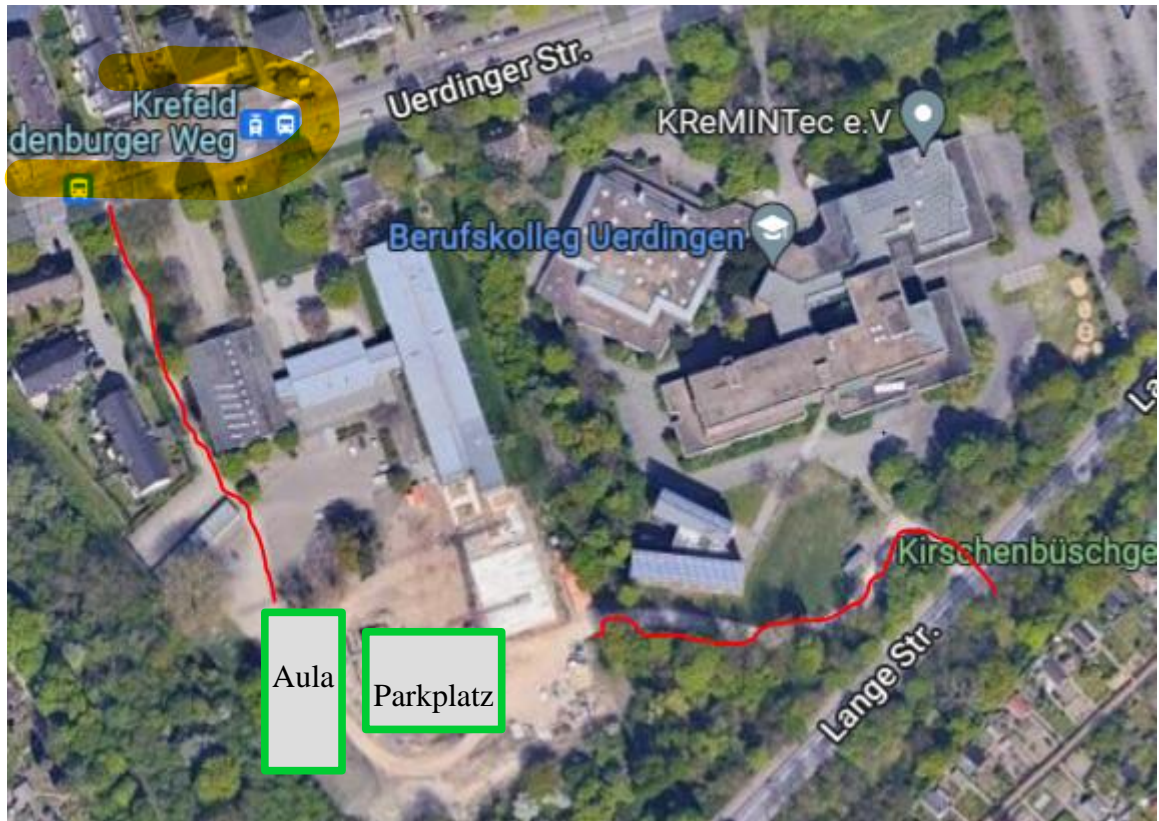

Anfahrtsskizze zur AULA der Gesamtschule Uerdingen

Uerdinger Str. 78 3, 47800 Krefeld

Achtung! - Zufahrt über die **Langestraße**

ROUTENPLANNER:

<https://www.google.com/maps/dir//Uerdinger+Str.+783,+47800+Krefeld/@51.3497241,6.6313539,17z/data=!4m8!4m7!1m0!1m5!1m1!1s0x47b8ba5d47bce043:0xa0a68b5300c16480!2m2!1d6.6335426!2d51.3497241>

HALTESTELLE:

Oldenburger Weg, Krefeld ► Straßenban 043 Richtung Krefeld Hauptbahnhof